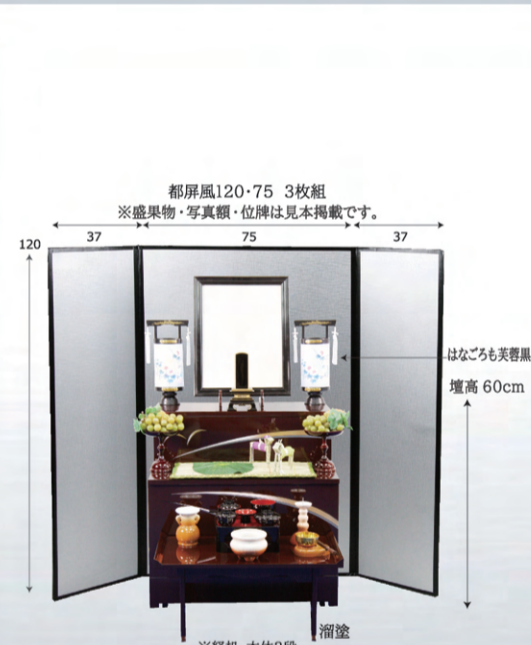

P-2 木製
卓上追想(ついそう)セット
壇高15.5cm・壇幅45cm・壇奥行(収納時)40cm
1組 **29,200円**(税込32,120円)

P-3 木製
白河セット
壇高66cm・壇幅85cm・壇奥行68cm
屏風付 1組 **56,020円**(税込61,622円)
屏風なし 1組 **33,020円**(税込36,322円)
(壇と経机 1組 **15,100円**(税込16,610円))

P-4 木製
後飾り2段セット
壇高39.5cm・壇幅60cm・セット奥行51.5cm
屏風付 1組 **58,320円**(税込64,152円)
屏風なし 1組 **35,320円**(税込38,852円)
(壇と経机 1組 **18,800円**(税込20,680円))

P-5 木製
高級都飾りセット
壇高60cm・壇幅75cm・セット奥行86cm
屏風付 1組 **68,620円**(税込75,482円)
屏風なし 1組 **45,620円**(税込50,182円)
(壇と経机一体 1組 **28,000円**(税込30,800円))

P-6 木製
CE黒セット(菊柄黒塗)
壇高68cm・壇幅84cm・壇奥行90cm
屏風付 1組 **69,580円**(税込76,538円)
屏風なし 1組 **46,580円**(税込51,238円)
(壇と経机 1組 **27,400円**(税込30,140円))

お盆にご用意したい
3つのもの

盆棚
故人様をお迎え
しましょう。

提灯
故人様が迷わない
ように...

供物
故人様の好物を
ご用意下さい。