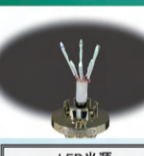

法要灯 (6灯ホタル球 LED)

LED光源
実用新案取得済