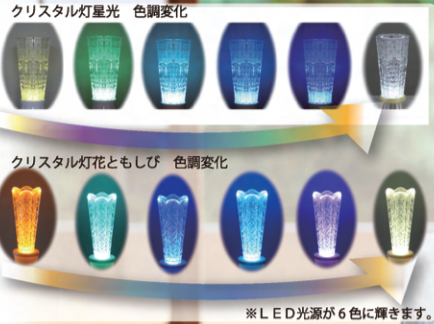

PC製LED灯籠

※商品の色合いが実際と多少異なる場合があります。

I-6
京雪洞 PC きずな秋草 LED
高さ80cm・火袋径20cm
1対 **20,800円** (税込22,880円)

I-7
京雪洞 PC きずな百合柄 LED
高さ80cm・火袋径30cm
1対 **22,000円** (税込24,200円)

I-8 LEDコードレス対応可能商品
※単4アルカリ電池3本使用
※点灯時間連続約12時間
1対 **24,000円** (税込26,400円)

PC製小型京蓮華

J-1
華蓮一灯青ボカシ LED
高さ12.5cm
1対 **5,400円** (税込 5,940円)
※単4アルカリ電池付
※点灯時間連続約48時間
※コードレス

J-2
華蓮一灯総白 LED
高さ12.5cm
1対 **5,400円** (税込 5,940円)
※単4アルカリ電池付
※点灯時間連続約48時間
※コードレス

J-3
華蓮シルク青ボカシ (3枚葉)
高さ30cm
1対 **6,200円** (税込 6,820円)

J-4
華蓮エンビ回転付青ボカシ
高さ35cm
1対 **8,000円** (税込 8,800円)

大好きな花を贈ります。
あなたを想って、灯をともします。

※LED光源が6色に輝きます。
「クリスタル灯」は、法要に欠かせない「花と灯り」をご一緒にお飾りすることができます。

クリスタル灯 星光

タッチ式スイッチ

K-4
クリスタル灯 星光パールホワイト LED
本体高さ24.5cm・径10cm
1台 **7,500円** (税込 8,250円)
1対 **13,000円** (税込14,300円)

※単3アルカリ電池付
※点灯時間連続約48時間
※コードレス
※クリスタル灯星光のみ、色の固定も可能です。

クリスタル灯シリーズは
全ての造花、シルクフラワーに
セット対応しております。

ブラックも
おすすめ!

フラワーポット付
内寸 5.5cm・深さ 15.5cm

クリスタルに輝く「灯明」として、お花を彩る花器として、ご利用下さい。

お盆飾り

お仏壇

インテリア