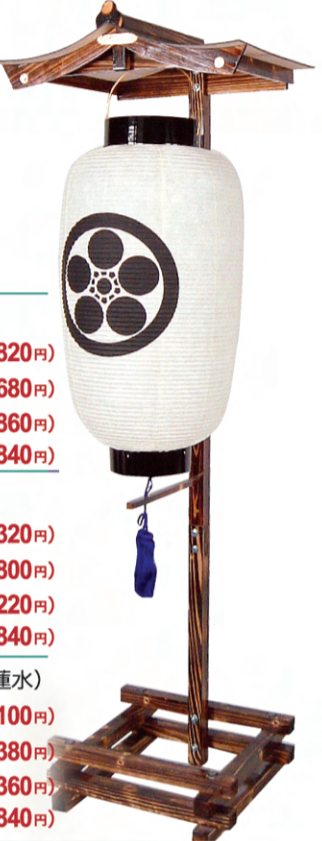

D-1
黒檀かざら二重張 10号
高さ83cm・径32cm
1台 **42,000円**
(税込46,200円)
※桐箱・ふくさ無

D-2
華の極太ケヤキ二重張 11号
※11号の場合 高さ84cm・径34cm
1台 **46,000円**
(税込50,600円)
※12号の場合 高さ90cm・径37cm
1台 **54,000円**
(税込59,400円)
※桐箱・ふくさ無 ※足 18mm

D-3
黒塗金芙蓉二重尺二
高さ90cm・径36cm
1台 **56,000円**
(税込61,600円)
※桐箱・ふくさ・白手袋付

D-4
紫檀 菊山水二重張
※11号の場合 高さ88cm・径35cm
1台 **60,000円**
(税込66,000円)
※12号の場合 高さ92cm・径36cm
1台 **68,000円**
(税込74,800円)
※桐箱・ふくさ付

弓張提灯

F-1
※家紋・家名入
※LED電池付
弓張提灯 9寸丸
全長41cm・火袋径27cm
1台 **21,000円**
(税込23,100円)
※桐箱が必要な場合、別途承ります。

F-6
提灯スタンド PC製
高さ198cm
1台 **10,600円**
(税込11,660円)

連結するパイプの数で高さを調整できます。
コンパクトに収納。

木製灯籠

E-1
ほのか秋草黒塗回転中
高さ80cm・火袋径20cm
1台 **18,000円**
(税込19,800円)

E-2
ほのか秋草溜塗回転中
高さ80cm・火袋径20cm
1台 **18,000円**
(税込19,800円)

E-3
京提灯白峰一重尺一秋草
高さ83cm・径33cm
1台 **18,500円** (税込20,350円)
1対入 **34,000円** (税込37,400円)

木製吊六角切子灯籠

G-23
木製吊六角切子灯籠
高さ30cm
1台 **27,000円**
(税込29,700円)
※桐箱・コードレス

門前灯・提灯スタンド

F-2
門前焼板仕上げ
高さ180cm・幅58cm
1台 **31,000円**
(税込34,100円)
※提灯とは別です。

F-3 門前提灯 尺六長 (火袋) 長さ78cm
※家紋入り(ビニロン)の場合 1台 **26,200円** (税込28,820円)
※家紋入り(絹一重)の場合 1台 **28,800円** (税込31,680円)
※家紋入り(絹二重)の場合 1台 **32,600円** (税込35,860円)
※門前灯家名代一行につき 1式 **4,400円** (税込4,840円)

F-4 門前提灯 尺四長 (火袋) 長さ72cm
※家紋入り(ビニロン)の場合 1台 **21,200円** (税込23,320円)
※家紋入り(絹一重)の場合 1台 **28,000円** (税込30,800円)
※家紋入り(絹二重)の場合 1台 **30,200円** (税込33,220円)
※門前灯家名代一行につき 1式 **4,400円** (税込4,840円)

F-5 門前提灯 尺二長 (火袋) 長さ66cm (運水)
※家紋入り(ビニロン)の場合 1台 **21,000円** (税込23,100円)
※家紋入り(絹一重)の場合 1台 **25,800円** (税込28,380円)
※家紋入り(絹二重)の場合 1台 **27,600円** (税込30,360円)
※門前灯家名代一行につき 1式 **4,400円** (税込4,840円)

住吉提灯

G-1
住吉9番二匹孔雀
ビニロン 高さ102cm・径28cm
1台 **13,400円**
(税込14,740円)

G-2
住吉9番ビニロン
金箔古都 高さ102cm・径28cm
1台 **15,000円**
(税込16,500円)

G-3
住吉9番ビニロン
花車なでしこ 高さ90cm・径34cm
1台 **14,000円**
(税込15,400円)

G-4
住吉9番黒檀調
芙蓉絹一重 高さ102cm・径28cm
1台 **22,800円**
(税込25,080円)
紋入1台 **28,050円**
(税込30,855円)

G-5
住吉10番黒檀調
山水絹一重 高さ110cm・径31cm
1台 **31,000円**
(税込34,100円)
紋入1台 **36,250円**
(税込39,875円)

G-6
住吉10番黒蔦絵絹二重
外芙蓉中山水 高さ110cm・径31cm
1台 **37,400円**
(税込41,140円)
紋入1台 **42,650円**
(税込46,915円)

切子灯籠

G-21
切子灯籠 1号回転
高さ120cm
1台 **25,200円**
(税込27,720円)

G-22
切子灯籠みずいろ回転
高さ130cm
1台 **24,400円**
(税込26,840円)

吊丸型提灯

※LEDローソク灯付

G-7
特三丸家紋入絹
高さ41cm・径39cm
1台 **37,000円**
(税込40,700円)

G-9
特三丸家紋入絹二重
高さ41cm・径39cm
1台 **41,400円**
(税込45,540円)

G-11
特三丸四季織
高さ42cm・径39cm
1台 **10,000円**
(税込11,000円)

G-12
別一丸芙蓉
高さ38cm・径34cm
1台 **9,500円**
(税込10,450円)

G-13
特三丸ローズビニロン(芙蓉)
高さ42cm・径39cm
1台 **19,000円**
(税込20,900円)

G-14
特三丸桜絹
高さ42cm・径39cm
1台 **35,600円**
(税込39,160円)

G-8
特五丸家紋入絹
高さ52cm・径45cm
1台 **47,200円**
(税込51,920円)

G-10
特五丸家紋入絹二重
高さ52cm・径45cm
1台 **56,200円**
(税込61,820円)

G-20
提灯吊具(箱入)
長さ29cm・幅7cm
1台 **2,000円**
(税込2,200円)

吊卵型提灯

※LEDローソク灯付
※吊卵型提灯は名札はついていません。

G-15
相極紋天紙
高さ46cm・径28cm
1台 **7,300円**
(税込8,030円)

G-16
相極黒
高さ43cm・径28cm
1台 **7,700円**
(税込8,470円)

G-17
大極ワイン
高さ46cm・径29cm
1台 **13,100円**
(税込14,410円)

G-18
天上黒檀調
高さ46cm・径30cm
1台 **13,600円**
(税込14,960円)
紋入1台 **18,850円**
(税込20,735円)

G-19
別上黒檀調
高さ46cm・径30cm
1台 **21,700円**
(税込23,870円)