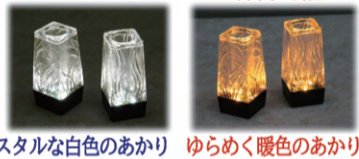

大好きな花を贈ります。
あなたを想って、灯をともします。

※LED光源が6色に輝きます。
「クリスタル灯」は、法要に欠かせない「花と灯り」をご一緒にお飾りすることができます。

K-4
クリスタル灯 星光パールホワイト LED
本体高さ24.5cm・径10cm
1台 **7,500円** (税込 8,250円)
1対 **13,000円** (税込14,300円)

※単3アルカリ電池付
※点灯時間連続約48時間
※コードレス
※クリスタル灯星光のみ、色の固定も可能です。

クリスタル灯シリーズは
全ての造花、シルクフラワーに
セット対応しております。

クリスタルに輝く「灯明」として、お花を彩る花器として、ご利用下さい。

お盆飾り

お仏壇

インテリア

K-5
クリスタル灯 花ともしび LED
本体高さ26cm・径10cm
1台 **7,200円** (税込 7,920円)
1対 **12,500円** (税込13,750円)

※単3アルカリ電池付
※点灯時間連続約48時間
※コードレス

K-8
洋花シルクフラワーセット
総高39cm
1台 **9,700円** (税込10,670円)
1対 **16,300円** (税込17,930円)
●洋花 NO.1 ローズホワイト 長さ13cm

K-9
仏花シルクフラワーセット
総高60cm
1台 **9,700円** (税込10,670円)
1対 **16,300円** (税込17,930円)
●仏花 NO.4 桔梗と菊 長さ34cm

クリスタル灯 花いちりん

K-6
クリスタル灯 花いちりん 渚 LED
高さ14cm・幅6cm・奥行6cm
1台 **5,600円** (税込 6,160円)
1対 **11,000円** (税込12,100円)

※単4アルカリ電池付
※点灯時間連続約48時間
※コードレス

K-7
クリスタル灯 花いちりん 雫 LED
高さ14cm・幅6cm・奥行6cm
1台 **5,600円** (税込 6,160円)
1対 **11,000円** (税込12,100円)

※単4アルカリ電池付
※点灯時間連続約48時間
※コードレス

K-10
洋花シルクフラワー乗セット
総高27cm
1台 **8,100円** (税込 8,910円)
1対 **14,800円** (税込16,280円)
●洋花 NO.2 ローズラベンダー 長さ13cm

法要灯

L-1
ゆきび水泡ブループラチナ
高さ29cm・径6.5cm
1対 **16,000円** (税込17,600円)

L-2
ゆきび水泡蓮中ブルーゴールド
高さ29cm・径6.5cm
1対 **17,000円** (税込18,700円)

L-3
パドマ水泡ゴールド
高さ30cm・火袋径6.5cm
1対 **19,000円** (税込20,900円)

L-4
つきび黒檀調 6灯ホタル球 LED
高さ49cm・火袋径14cm
1対 **26,000円** (税込28,600円)

法要灯 (6灯ホタル球 LED)

法要灯 アクアLED

M-1
アクアゴールドパープルLED
高さ34cm・火袋径8cm
1対 **20,000円** (税込22,000円)
※アクアゴールドパープルLEDあり

M-2
アクアプラチナブルー LED
高さ34cm・火袋径8cm
1対 **20,000円** (税込22,000円)
※アクアプラチナパープルLEDあり

LED球による
色の変化を
お楽しみ頂けます。

はなごろも

N-1
はなごろも 山水黒回転小
高さ29cm・火袋径10.5cm
1対 **12,250円** (税込13,475円)

N-2
はなごろも 芙蓉黒回転大
高さ33cm・火袋径10.5cm
1対 **12,500円** (税込13,750円)

N-3
はなごろも 秋草ピンクポカシ
高さ23.5cm・火袋径10.5cm
1対 **12,000円** (税込13,200円)

LED はなごろも・きらら

O-1
はなごろも二重 LED
高さ30cm・火袋径13.5cm
1対 **19,800円** (税込21,780円)

O-2
きらら二重芙蓉黒 LED
高さ23.5cm・火袋径10.5cm
1対 **15,500円** (税込17,050円)