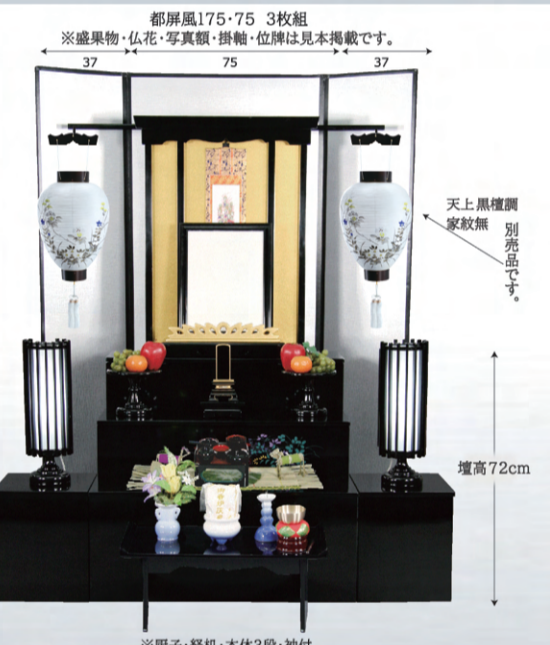

P-2 木製
卓上追想(ついそう)セット
壇高15.5cm・壇幅45cm・壇奥行(収納時)40cm
1組 **29,200円**(税込32,120円)

P-3 木製
白河セット
壇高66cm・壇幅85cm・壇奥行68cm
屏風付 1組 **56,020円**(税込61,622円)
屏風なし 1組 **33,020円**(税込36,322円)
(壇と経机 1組 **15,100円**(税込16,610円))

P-4 木製
後飾り2段セット
壇高39.5cm・壇幅60cm・セット奥行51.5cm
屏風付 1組 **58,320円**(税込64,152円)
屏風なし 1組 **35,320円**(税込38,852円)
(壇と経机 1組 **18,800円**(税込20,680円))

P-5 木製
高級都飾りセット
壇高60cm・壇幅75cm・セット奥行86cm
屏風付 1組 **68,620円**(税込75,482円)
屏風なし 1組 **45,620円**(税込50,182円)
(壇と経机一体 1組 **28,000円**(税込30,800円))

P-6 木製
CE黒セット(菊柄黒塗)
壇高68cm・壇幅84cm・壇奥行90cm
屏風付 1組 **69,580円**(税込76,538円)
屏風なし 1組 **46,580円**(税込51,238円)
(壇と経机 1組 **27,400円**(税込30,140円))

お盆にご用意したい
3つのもの

盆棚
故人様をお迎え
しましょう。

提灯
故人様が迷わない
ように...

供物
故人様の好物を
ご用意下さい。

P-7 木製
彩(さい)セット溜塗
壇高60cm・壇幅60cm・セット奥行80cm
屏風付 1組 **78,630円**(税込86,493円)
屏風なし 1組 **55,630円**(税込61,193円)
(壇と経机一体 1組 **38,000円**(税込41,800円))

P-8 木製
CESS黒セット(菊柄黒塗)
総高(吊棒含む)170cm・壇幅84cm・壇奥行90cm
屏風付 1組 **98,080円**(税込107,888円)
屏風なし 1組 **65,480円**(税込72,028円)
(壇と経机 1組 **42,400円**(税込46,640円))