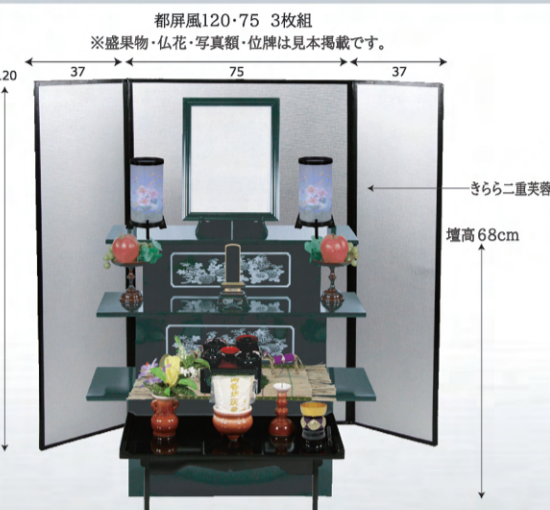

P-6 木製
CE黒セット(菊柄黒塗)
壇高68cm・壇幅84cm・壇奥行90cm
屏風付 1組 **69,580円**(税込76,538円)
屏風なし 1組 **46,580円**(税込51,238円)
(壇と経机 1組 **27,400円**(税込30,140円))

お盆にご用意したい
3つのもの

盆棚
故人様をお迎え
しましょう。

提灯
故人様が迷わない
ように...

供物
故人様の好物を
ご用意下さい。