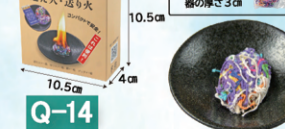

Q-14
迎え火・送り火セット
器 径10cm
1袋 **1,440円**
(税込1,584円)