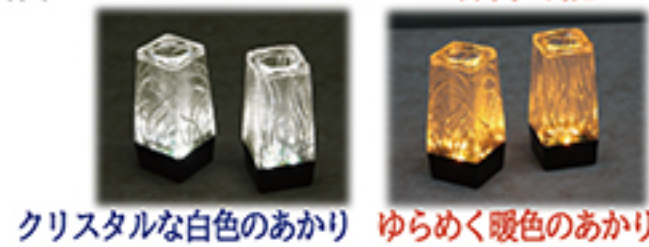

**K-8**  
洋花シルクフラワーセット  
総高39cm  
1台 **9,700円** (税込 10,670円)  
1対 **16,300円** (税込 17,930円)

●洋花 NO.1 ローズホワイト 長さ13cm  
**K-9**  
仏花シルクフラワーセット  
総高60cm  
1台 **9,700円** (税込 10,670円)  
1対 **16,300円** (税込 17,930円)

●仏花 NO.4 桔梗と菊 長さ34cm

クリスタル灯 花いちりん

イメージ画像

**K-6**  
クリスタル灯 花いちりん 渚 LED  
高さ14cm・幅6cm・奥行6cm  
1台 **5,600円** (税込 6,160円)  
1対 **11,000円** (税込 12,100円)

※単4アルカリ電池付  
※点灯時間連続約48時間  
※コードレス

**K-7**  
クリスタル灯 花いちりん 雫 LED  
高さ14cm・幅6cm・奥行6cm  
1台 **5,600円** (税込 6,160円)  
1対 **11,000円** (税込 12,100円)

※単4アルカリ電池付  
※点灯時間連続約48時間  
※コードレス

—タッチセンサーで切替可能—

クリスタルな白色のあかり ゆらめく暖色のあかり

お水を入れて  
生花をお飾りする事もできます  
フラワーポット付  
内寸 3.7cm・深さ10cm

**K-10**  
洋花シルクフラワー乗セット  
総高27cm  
1台 **8,100円** (税込 8,910円)  
1対 **14,800円** (税込 16,280円)