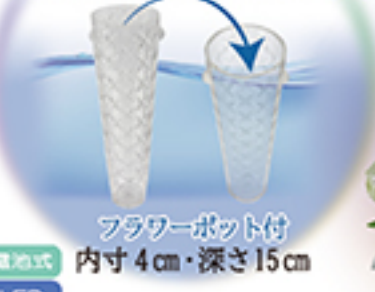

※単3アルカリ電池付  
※点灯時間連続約48時間  
※コードレス  
※クリスタル灯星光のみ、色の固定も可能です。

ブラックもおすすめ!

クリスタル灯シリーズは  
全ての造花、シルクフラワーに  
セット対応しております。

お水を入れて  
生花をお飾りする事もできます

フラワーポット付  
内寸 5.5cm・深さ15.5cm

クリスタルに輝く「灯明」として、お花を彩る花器として、ご利用下さい。

お盆飾り

お仏壇

インテリア

クリスタル灯  
花ともしび

**K-5**  
クリスタル灯 花ともしび LED  
本体高さ26cm・径10cm  
1台 **7,200円** (税込 7,920円)  
1対 **12,500円** (税込 13,750円)

※単3アルカリ電池付  
※点灯時間連続約48時間  
※コードレス

お水を入れて  
生花をお飾りする事もできます

フラワーポット付  
内寸 4cm・深さ15cm

**K-8**  
洋花シルクフラワーセット  
総高39cm  
1台 **9,700円** (税込 10,670円)  
1対 **16,300円** (税込 17,930円)

●洋花 NO.1 ローズホワイト 長さ13cm  
**K-9**  
仏花シルクフラワーセット  
総高60cm  
1台 **9,700円** (税込 10,670円)  
1対 **16,300円** (税込 17,930円)