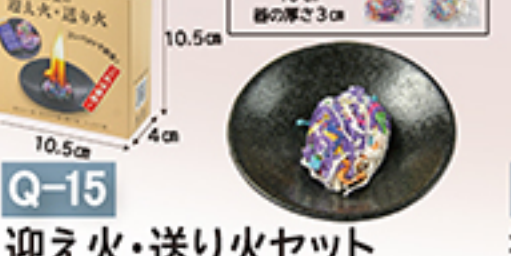

**Q-9**  
中型型 高月 4.5寸  
高さ13.5cm・径13.5cm  
1対 **3,000円**(税込3,300円)

**Q-10**  
お供え物フリーズドライ  
ご先祖様セット  
タテ17.5cm・ヨコ11.5cm  
1箱 **1,400円**(税込1,512円)

**Q-11**  
磨きりん4点セット 2.3寸  
1組 **3,000円**(税込3,300円)

**Q-12**  
牛馬セット  
長さ60cm  
1組 **3,200円**(税込3,520円)

**Q-13**  
ミニ牛馬セット敷付  
幅16.5cm・奥行14cm  
1組 **2,400円**(税込2,640円)

**Q-14**  
ほうろく 径26cm  
1枚 **1,400円**  
(税込1,540円)

**Q-15**  
迎え火・送り火セット  
器径10cm  
1袋 **1,600円**  
(税込1,760円)

**Q-16**  
掛軸上丸金十三仏70代  
総丈40cm・総幅15cm  
1幅 **5,000円**  
(税込5,500円)