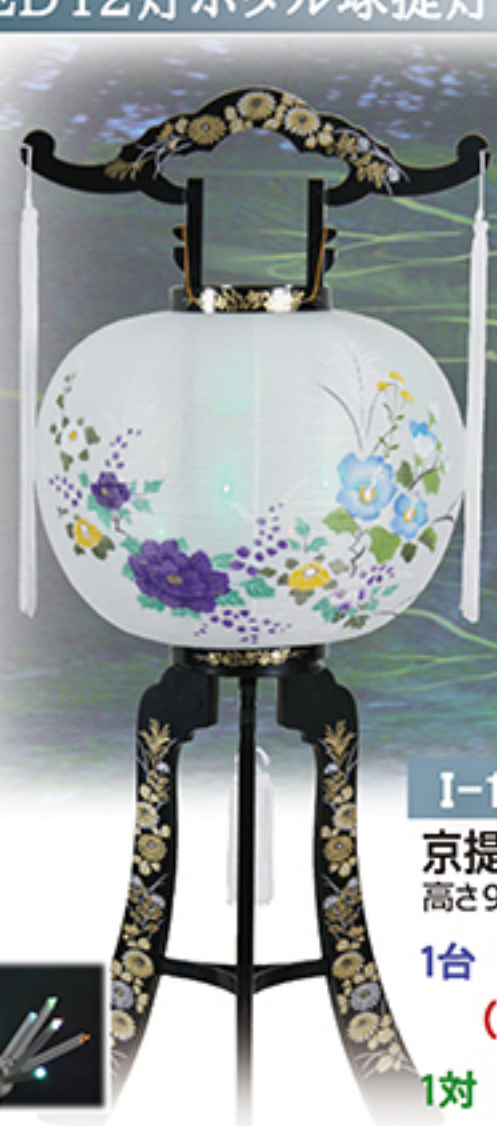

PC製LED12灯ホタル球提灯

カチッと閉じる。

カチッと広げる。

I-1
京提灯山月2号尺二牡丹 LED
高さ90cm・径36cm
1台 **18,500円**
(税込20,350円)
1対 **34,000円**
(税込37,400円)