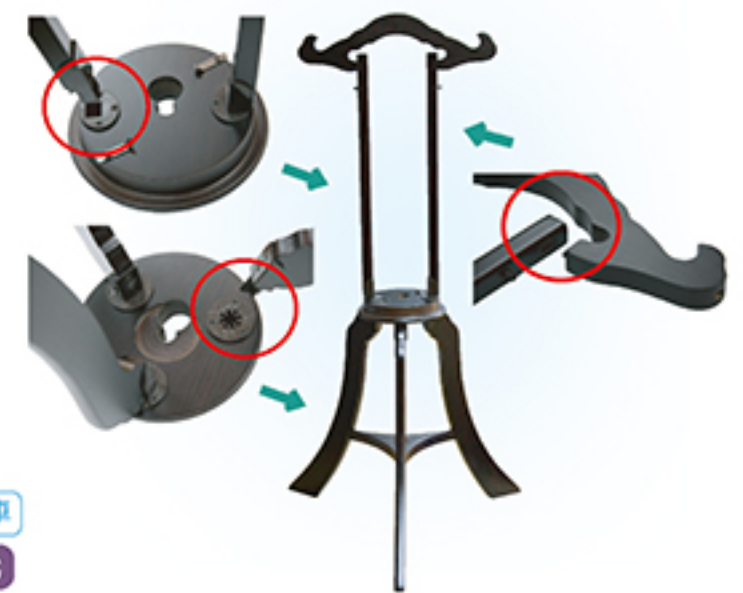

八寸・九寸

絹一重

和紙一重

絹一重

絹二重

A-1 菊2号一重8寸黒檀調 高さ58cm・径24cm 1台 24,500円 (税込26,950円)	A-2 桔梗一重8寸黒檀調 高さ58cm・径24cm 1台 24,500円 (税込26,950円)	A-3 芙蓉一重9寸紫檀調 高さ70cm・径27cm 1台 22,500円 (税込24,750円)	A-4 桜一重9寸黒檀調 高さ70cm・径27cm 1台 22,500円 (税込24,750円)	A-5 秋草一重9寸黒檀調 高さ70cm・径27cm 1台 26,500円 (税込29,150円)	A-6 芙蓉山水一重9寸黒檀調 高さ70cm・径27cm 1台 26,500円 (税込29,150円)	A-7 五重の塔二重9寸黒檀調 高さ70cm・径27cm 1台 30,000円 (税込33,000円)

尺

A-8 桔梗芙蓉一重尺紫檀調 高さ74cm・径30cm 1台 29,500円 (税込32,450円)	A-9 萩芙蓉一重尺黒檀調 高さ74cm・径30cm 1台 29,500円 (税込32,450円)	A-10 金魚一重尺黒檀調 高さ74cm・径30cm 1台 29,500円 (税込32,450円)	A-11 桔梗撫子二重尺紫檀調 高さ74cm・径30cm 1台 33,000円 (税込36,300円)	A-12 牡丹に塔二重尺樺調 高さ74cm・径30cm 1台 33,000円 (税込36,300円)

尺一

回転風車は、お好みによりご使用下さい。

A-13 紫芙蓉一重尺一黒檀調 高さ82cm・径33cm 1台 25,500円 (税込28,050円)	A-14 朝顔一重尺一紫檀調 高さ82cm・径33cm 1台 31,000円 (税込34,100円)	A-15 山水一重尺一黒檀調 高さ82cm・径33cm 1台 31,000円 (税込34,100円)	A-16 芙蓉流水二重尺一黒檀調 高さ82cm・径33cm 1台 35,500円 (税込39,050円)	A-17 彩桔梗二重尺一樺調 高さ82cm・径33cm 1台 35,500円 (税込39,050円)

簡単ワンタッチ

赤丸印の部分にプラスチックジグを埋め込んでいますので、提灯の組み立て取り外しが簡単に出来ます。

尺二 絹一重

絹一重

絹一重

絹二重

絹二重

A-18 鉄仙ボカシー一重尺二紫檀調 高さ90cm・径36cm 1台 32,500円 (税込35,750円)	A-19 やすらか一重尺二樺調 高さ90cm・径36cm 1台 32,500円 (税込35,750円)	A-20 芙蓉一重尺二黒檀調 高さ90cm・径36cm 1台 32,500円 (税込35,750円)	A-21 五重の塔二重尺二紫檀調 高さ90cm・径36cm 1台 36,500円 (税込40,150円)	A-22 新萩芙蓉二重尺二黒檀調 高さ90cm・径36cm 1台 36,500円 (税込40,150円)