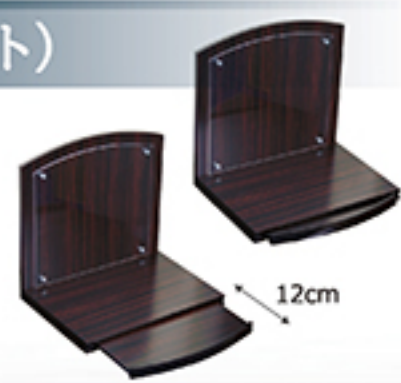

**O-4**  
きらら桔梗シルバーLED  
高さ23.5cm・火袋径10.5cm  
1対 **12,500円**  
(税込 13,750円)

花柄の部分に透かしを施しています。  
そこから漏れる光の輝きと  
色の変化をお楽しみ下さい。

小さなスペースでも故人様のお供養ができます。

盆棚 (精霊セット)

※イメージ画像

12cm

※イメージ画像

※盛果物・位牌は見本掲載です。