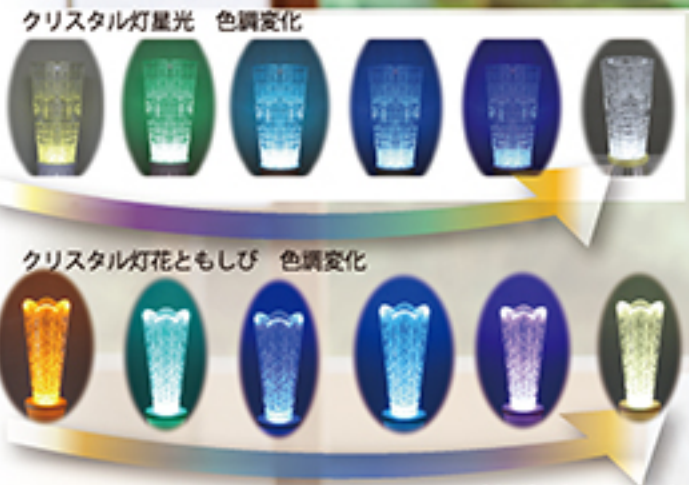

**J-2**  
華蓮一灯総白 LED  
高さ12.5cm  
1対 **5,600円** (税込 6,160円)  
※単4アルカリ電池付  
※点灯時間連続約48時間  
※コードレス

**J-3**  
華蓮シルク青ボカシ(3枚葉)  
高さ30cm  
1対 **6,200円** (税込 6,820円)

**J-4**  
華蓮エンビ回転付青ボカシ  
高さ35cm  
1対 **8,000円** (税込 8,800円)

大好きな花を贈ります。  
あなたを想って、灯をともします。

※LED光源が6色に輝きます。

「クリスタル灯」は、法要に欠かせない「花と灯り」をご一緒にお飾りすることができます。

クリスタル灯  
星光

タッチ式スイッチ

**K-4**  
クリスタル灯 星光パールホワイト LED  
本体高さ24.5cm・径10cm  
1台 **7,500円** (税込 8,250円)  
1対 **13,000円** (税込 14,300円)

※単3アルカリ電池付  
※点灯時間連続約48時間  
※コードレス  
※クリスタル灯星光のみ、色の固定も可能です。

ブラックもおすすめ!

クリスタル灯シリーズは  
全ての造花、シルクフラワーに  
セット対応しております。

お水を入れて  
生花をお飾りする事もできます

フラワーポット付  
内寸 5.5cm・深さ15.5cm

クリスタルに輝く「灯明」として、お花を彩る花器として、ご利用下さい。

お盆飾り