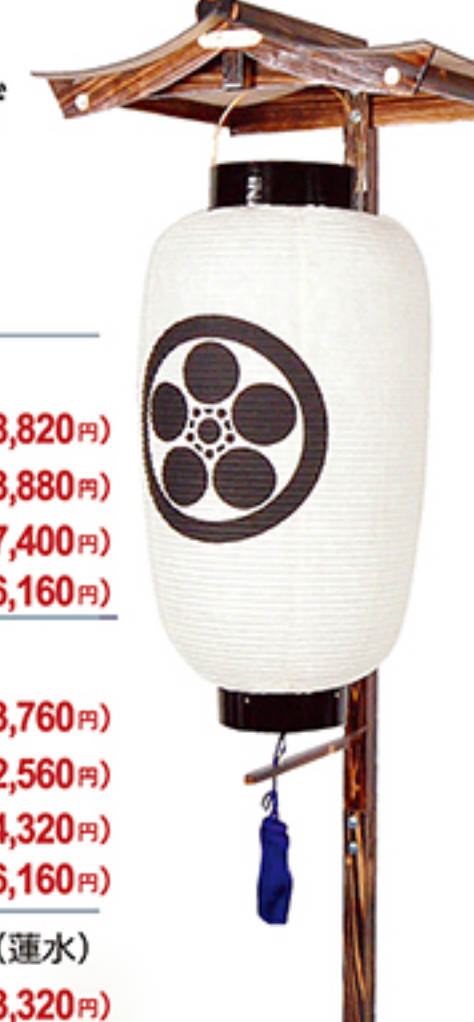

**弓張提灯**  
高さ41cm  
**F-1** ※家紋・家名入  
※LED電池付  
弓張提灯 9寸丸  
全長41cm・火袋径27cm  
1台 **22,000円**  
(税込24,200円)  
※桐箱が必要な場合、  
別途承ります。

高さ198cm  
P3  
連結するパイプの数で  
高さを調整できます。  
コンパクトに収納。  
**F-6**  
提灯スタンド PC製  
高さ198cm  
1台 **10,600円**  
(税込11,660円)

木製灯籠

**E-1**  
ほのか秋草黒塗回転中  
高さ80cm・火袋径20cm  
1台 **18,400円**  
(税込20,240円)

**E-2**  
ほのか秋草溜塗回転中  
高さ80cm・火袋径20cm  
1台 **18,400円**  
(税込20,240円)

**E-3**  
京提灯白峰一重尺一秋草  
高さ83cm・径33cm  
1台 **18,400円** (税込20,240円)  
1対入 **34,000円** (税込37,400円)

**木製吊六角切子灯籠**  
高さ30cm  
**G-23**  
1台 **29,200円**  
(税込32,120円)  
※桐箱・コードレス

**門前灯・提灯スタンド**  
**F-2** 門前焼板仕上げ  
高さ180cm・幅58cm  
1台 **37,000円**  
(税込40,700円)  
※提灯とは別です。  
**F-3** 門前提灯 尺六長(火袋) 長さ78cm  
※家紋入り(ビニロン)の場合 1台 **26,200円** (税込28,820円)  
※家紋入り(絹一重)の場合 1台 **30,800円** (税込33,880円)  
※家紋入り(絹二重)の場合 1台 **34,000円** (税込37,400円)  
※門前灯家名代一行につき 1式 **5,600円** (税込6,160円)  
**F-4** 門前提灯 尺四長(火袋) 長さ72cm  
※家紋入り(ビニロン)の場合 1台 **21,600円** (税込23,760円)  
※家紋入り(絹一重)の場合 1台 **29,600円** (税込32,560円)  
※家紋入り(絹二重)の場合 1台 **31,200円** (税込34,320円)  
※門前灯家名代一行につき 1式 **5,600円** (税込6,160円)  
**F-5** 門前提灯 尺二長(火袋) 長さ66cm(運水)  
※家紋入り(ビニロン)の場合 1台 **21,200円** (税込23,320円)  
※家紋入り(絹一重)の場合 1台 **26,800円** (税込29,480円)  
※家紋入り(絹二重)の場合 1台 **28,400円** (税込31,240円)  
※門前灯家名代一行につき 1式 **5,600円** (税込6,160円)